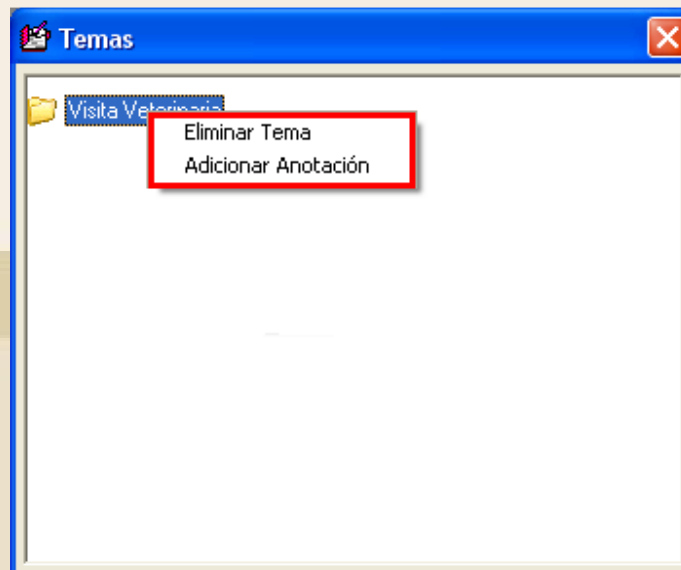

OTRAS HERRAMIENTAS OVISWEBS

OvisWebs cuenta con otras herramientas útiles para el ingreso de datos entre estas:

I. ANOTACIONES

Esta herramienta esta ubicada en la parte superior de la pantalla OvisWebs y esta representada con un Icono de block de notas. 

Permite ingresar a un recuadro en el cual se podran crear carpetas con los temas particulares y subjetivos que se desee tener respecto a la finca (rancho).

1. Esto será posible ubicando el cursos en cualquier espacio del recuadro y haciendo click derecho.

2. Una vez hecho esto, inmediatamente aparecerá la opción "Adicionar Tema".
3. Seguido a esto se podrá digitar el nombre de la carpeta, finalizando con un click en "Aceptar".

4. Se debe ubicar el cursor sobre la carpeta creada y hacer click derecho para acceder a las opciones “Eliminar tema” o “Adicionar Anotación”.

5. Al seleccionar la opción **Adicionar tema** aparecerá la siguiente ventana, donde se debe digitar el titulo de la anotación que se va a realizar.

6. Se debe hacer doble click en el título de la anotación para poder ingresar y digitar la anotación.