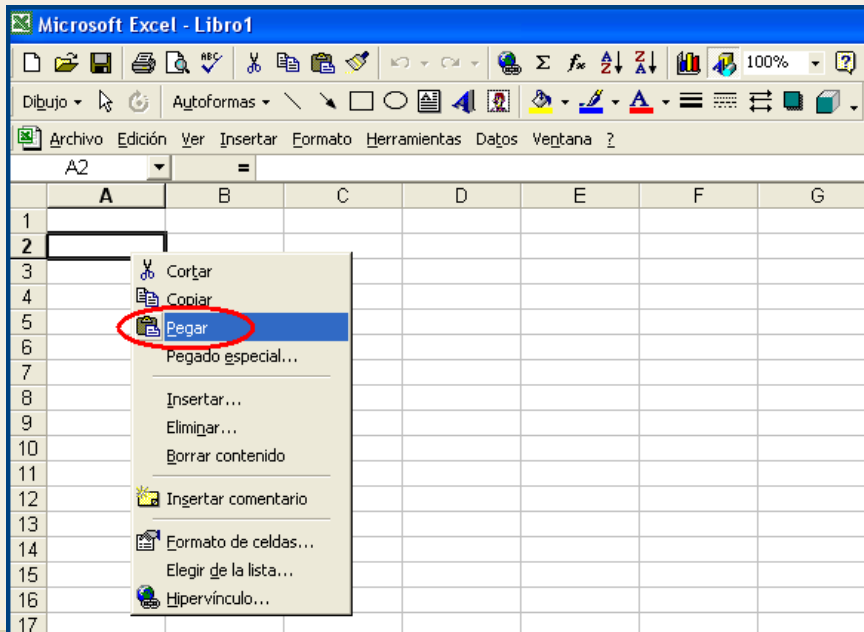

1. Inicialmente se debe seleccionar el listado haciendo click y arrastrando el mouse sobre los datos que desea trasladar y por medio del click derecho se escoge la opción **Copiar**.

Granja: Sin Nombre

Propietario: No especificado

Sin Titulo

Fecha de actualización :	08-Feb-2008
Fecha de impresión :	12-Jun-2008
Fecha de proyección :	12-Jun-2008

Inventario

Nombre	Madre	Padre	Raza(%)	Tipo Parto	Edad	Sexo	Color	Pesaje		Categoria
								Fecha	kg.	
001 Pelibuey	-	-	100Pb	-	2.0	M	-	-	-	Carnero
025Pepita	-	-	100Pb	-	1.0	H	-	-	-	Borregas_Ventre
Carmelita	-	-	100Pb	-	1.3	H	-	-	-	Oveja
Colo	Carmelita	001 Pelibuey	100Pb	Gemelo	0.0	M	-	10/Jun/2008	2	Mach_Lac.
Corona1	Carmelita	001 Pelibuey	100Pb	Gemelo	0.0	M	-	10/Jun/2008	2	Mach_Lac.

2. Se debe abrir una hoja de archivo Excel y allí pegar la selección hecha del listado OvisWebs oprimiendo click derecho y la opción Pegar.

A screenshot of the Microsoft Excel interface showing a spreadsheet. The window title is 'Microsoft Excel - Libro1'. The menu bar includes 'Archivo', 'Edición', 'Ver', 'Insertar', 'Formato', 'Herramientas', 'Datos', and 'Ventana'. The active cell is A2, containing the text 'Finca: SADEP'. A banner for 'Multifinca' is visible across the spreadsheet. Below the banner, there is a table with the following data: