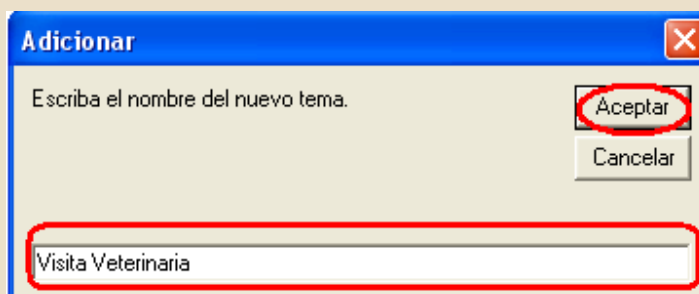

OTRAS HERRAMIENTAS OVISWEBS

OvisWebs cuenta con otras herramientas útiles para el ingreso de datos entre estas:

I. ANOTACIONES

Esta herramienta esta ubicada en la parte superior de la pantalla OvisWebs y esta representada con un Icono de block de notas. 

Permite ingresar a un recuadro en el cual se podran crear carpetas con los temas particulares y subjetivos que se desee tener respecto a la finca (rancho).

1. Esto será posible ubicando el cursos en cualquier espacio del recuadro y haciendo click derecho.

2. Una vez hecho esto, inmediatamente aparecerá la opción "Adicionar Tema".
3. Seguido a esto se podrá digitar el nombre de la carpeta, finalizando con un click en "Aceptar".

4. Se debe ubicar el cursor sobre la carpeta creada y hacer click derecho para acceder a las opciones “Eliminar tema” o “Adicionar Anotación”.