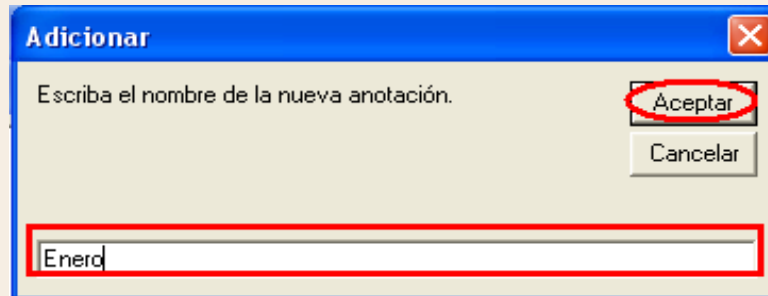

2. Una vez hecho esto, inmediatamente aparecerá la opción "Adicionar Tema".
3. Seguido a esto se podrá digitar el nombre de la carpeta, finalizando con un click en "Aceptar".

4. Se debe ubicar el cursor sobre la carpeta creada y hacer click derecho para acceder a las opciones “Eliminar tema” o “Adicionar Anotación”.

5. Al seleccionar la opción **Adicionar tema** aparecerá la siguiente ventana, donde se debe digitar el titulo de la anotación que se va a realizar.

6. Se debe hacer doble click en el título de la anotación para poder ingresar y digitar la anotación.